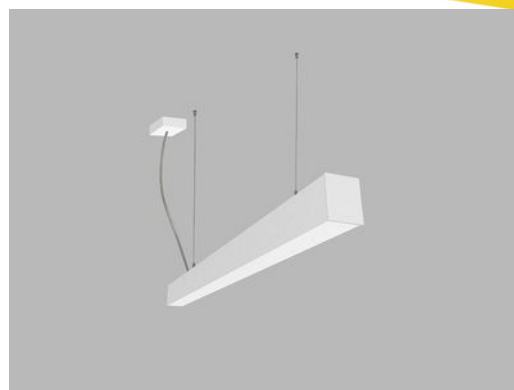

VLASTNOSTI PRODUKTU

Výkon svietidla 18W, 24W

Svetelný tok 2070-2760lm, 2760lm

Teplota svetla 3000K

Uhol vyžarovania 160°

Životnosť 50000h

Napájacie napätie 220-240V/50-60Hz

Stmievateľnosť DALI, PUSH

Možnosti montáže Stropná

Materiál ALUMINIUM/PMMA

Farba BIELA, RAL: 9016, ČIERNA, RAL: 9005

Záruka 5 rokov

DOSTUPNÉ VARIANTY

Interný kód	Výkon	Lumen	Teplota	CRI	IP krytie	Farba	Optika	Ovládanie	Rozmery (cm)
U02200505	18W	2070-2760lm	3000K	>80	IP20	BIELA, RAL: 9016	160°		D 94 x Š 10 x V 13
U02200527	18W	2070-2760lm	3000K	>80	IP20	ČIERNA, RAL: 9005	160°		D 94 x Š 10 x V 13
U02200573	24W	2760lm	3000K	>80	IP20	BIELA, RAL: 9016	160°	DALI	D 94 x Š 10 x V 13
U02200523	24W	2760lm	3000K	>80	IP20	BIELA, RAL: 9016	160°	PUSH	D 94 x Š 10 x V 13
U02200536	24W	2760lm	3000K	>80	IP20	ČIERNA, RAL: 9005	160°	DALI	D 94 x Š 10 x V 13
U02200577	24W	2760lm	3000K	>80	IP20	ČIERNA, RAL: 9005	160°	PUSH	D 94 x Š 10 x V 13